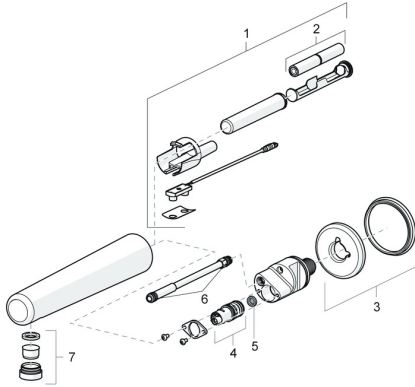

EAN: 4057304000010
static.hansa.com/00870010

Reserveonderdelen

SP00870010

	Naam	Code
01	Fotocel, 3 V Bluetooth Chrom	1000689V
01	Fotocel, 3 V Stopgezet	59914387
02	Batterij, 1,5 V AA Lithium	59914136
03	Rosassen Chrom Stopgezet	59914388
04	Magneetventiel, 3 V	59914390
05	Vuilfilter	59914389
06	O-ring, 8.1x1.6	59914391
07	Mousseur en sleutel, M24x1, 6 l/min, Laminar	59914494
N.I.	Terugslagklep, DN15	59914250