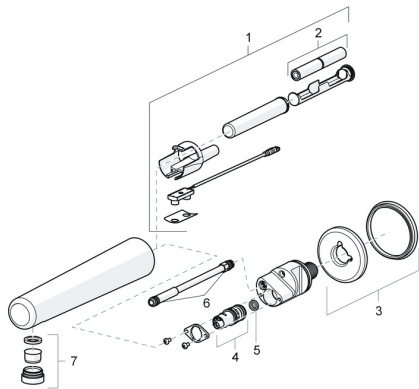

EAN: 4057304000010
static.hansa.com/00870010

Pièces de rechange

SP00870010

	Nom	Code
01	Sensor, 3 V Bluetooth Chrome	1000689V
01	Sensor, 3 V Arrêté	59914387
02	Piles, 1,5 V AA Lithium	59914136
03	Rosace Chrome Arrêté	59914388
04	Électrovanne, 3 V	59914390
05	Filtre à impureté	59914389
06	Joint, 8.1x1.6	59914391
07	Aérateur et clé, M24x1, 6 l/min, Laminar	59914494
N.I.	Clapet anti-retour, DN15	59914250