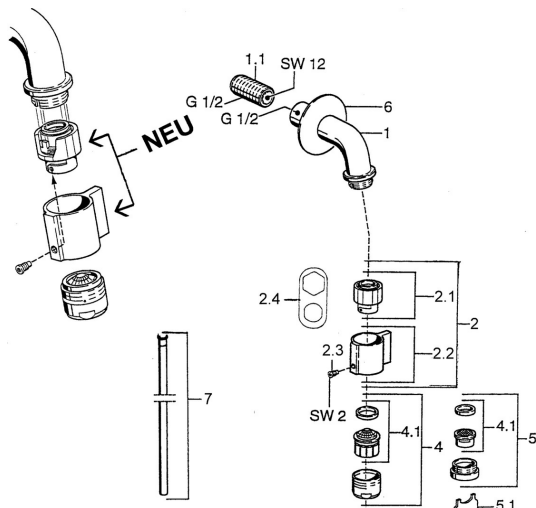

EAN: 4015474564732
static.hansa.com/00868101

Náhradné diely

SP00868101

	Názov	Kód
1.1	Vsuvka Ukončené	59905534
2	Sedlo, (1999-) Chróm	59911780
2	Sedlo, (1999-) Biela Ukončené	59911775
2.1	Sedlo, (1999-)	59911777
2.2	Ovládacia rukoväť, (1999-) Chróm	59911781
2.3	Upevňovacia skrutka, M4, SW2	59911778
2.4	Nástroj	59912334
4	Aerator, M24x1 A Biela Ukončené	59905419
4	Aerator, M24x1 Z Chróm	59906826
4.1	Aerator, M22/24, Z	59906830
5	Aerator, M24x1 STD CC Z	59905721
5.1	Kľúč k aerátoru	59905789
6	Krytka Chróm Ukončené	59905678
7	Spojovacie potrubie Ukončené	59910629