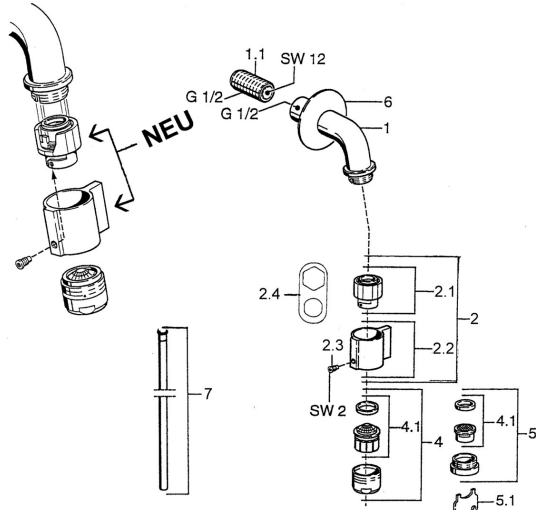

EAN: 4015474564732
static.hansa.com/00868101

Reserveonderdelen
SP00868101

	Naam	Code
1.1	Nippel Stopgezet	59905534
2	Binnenwerk, (1999-) Chroom	59911780
2	Binnenwerk, (1999-) Wit Stopgezet	59911775
2.1	Binnenwerk, (1999-)	59911777
2.2	Hendel, (1999-) Chroom	59911781
2.3	Bevestigingsschroeven, M4, SW2	59911778
2.4	Instrument	59912334
4	Mousseur, M24x1 A Wit Stopgezet	59905419
4	Mousseur, M24x1 Z Chroom	59906826
4.1	Mousseur, M22/24, Z	59906830
5	Mousseur, M24x1 STD CC Z	59905721
5.1	Schuimstralersleutel	59905789
6	Kap Chroom Stopgezet	59905678
7	Koppelingsbuisdeel] Stopgezet	59910629