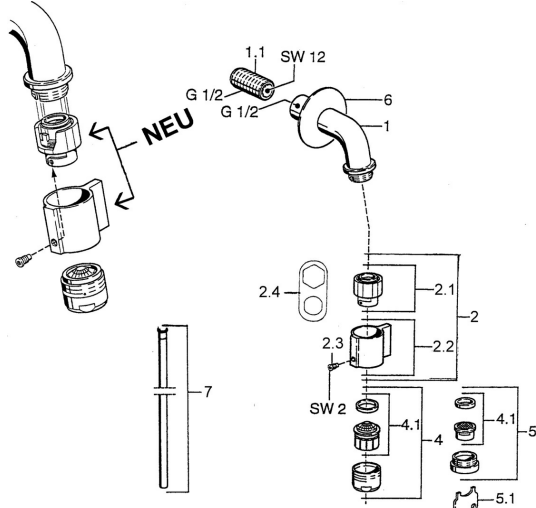

## Ersatzteile

### SP00868101

	Name	Art.-Nr.
1.1	Nippel <b>Ausgelaufen</b>	59905534
2	Oberteil, (1999-) Chrom	59911780
2	Oberteil, (1999-) Weiss <b>Ausgelaufen</b>	59911775
2.1	Oberteil, (1999-)	59911777
2.2	Hebel, (1999-) Chrom	59911781
2.3	Befestigungsschraube, M4, SW2	59911778
2.4	Werkzeug	59912334
4	Luftsprudler, M24x1 A Weiss <b>Ausgelaufen</b>	59905419
4	Luftsprudler, M24x1 Z Chrom	59906826
4.1	Luftsprudler, M22/24, Z	59906830
5	Luftsprudler, M24x1 STD CC Z	59905721
5.1	Schlüssel für Luftsprudler	59905789
6	Abdeckkappe Chrom <b>Ausgelaufen</b>	59905678
7	Anschlussrohr <b>Ausgelaufen</b>	59910629