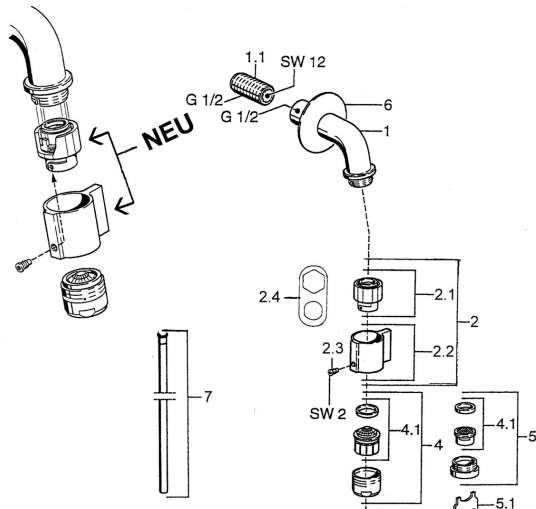

EAN: 4015474564732
static.hansa.com/00868101

Náhradní díly

SP00868101

	Název	Kód
1.1	Šroubení Ukončeno	59905534
2	Vršek, (1999-) Chrom	59911780
2	Vršek, (1999-) Bílá Ukončeno	59911775
2.1	Vršek, (1999-)	59911777
2.2	Páka, (1999-) Chrom	59911781
2.3	Upevňovací šroub, M4, SW2	59911778
2.4	Nástroj	59912334
4	Aerator, M24x1 A Bílá Ukončeno	59905419
4	Aerator, M24x1 Z Chrom	59906826
4.1	Aerator, M22/24, Z	59906830
5	Aerator, M24x1 STD CC Z	59905721
5.1	Klíč k aerátoru	59905789
6	Krytka Chrom Ukončeno	59905678
7	Šroubení Ukončeno	59910629