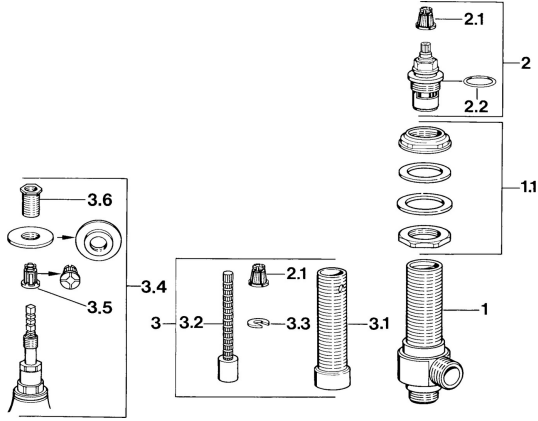

EAN: 4015474608993
static.hansa.com/00840100

Náhradné diely

SP00840100

	Názov	Kód
1	Uzatvárací ventil, DN20 Ukončené	599008401
1.1	Upevňovací set	59910729
2	Sedlo, G3/4, 180°	59910383
2.1	Adaptér Biela	59910235
2.2	O-kružok, 23x1.78	59910693
3	Nadstavný segment, 80 mm	59910424
3.1	Závitové puzdro, M24x1.5	59910100
3.2	Vnútorňé vreteno	59910379
3.3	Krúžok	59910694
3.4	Adaptér	59911033