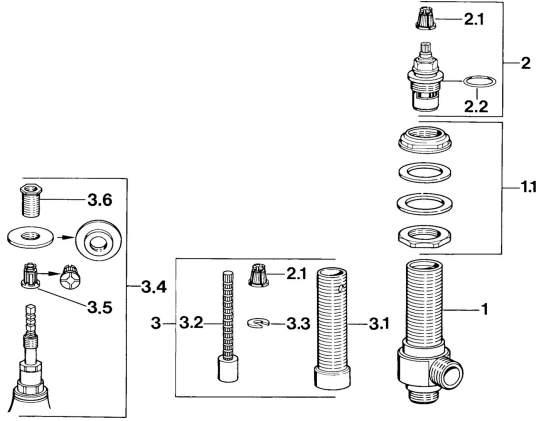

EAN: 4015474608993
static.hansa.com/00840100

Reserveonderdelen

SP00840100

| | Naam | Code |
|-----|-----------------------------------|-----------|
| 1 | Afsluiter, DN20 Stopgezet | 599008401 |
| 1.1 | Bevestigingsset | 59910729 |
| 2 | Binnenwerk, G3/4, 180° | 59910383 |
| 2.1 | Adapter Wit | 59910235 |
| 2.2 | O-ring, 23x1.78 | 59910693 |
| 3 | Inbouwverlengstuk compleet, 80 mm | 59910424 |
| 3.1 | Schroefmof, M24x1.5 | 59910100 |
| 3.2 | Binnenwerk buis | 59910379 |
| 3.3 | Ring | 59910694 |
| 3.4 | Adapter | 59911033 |