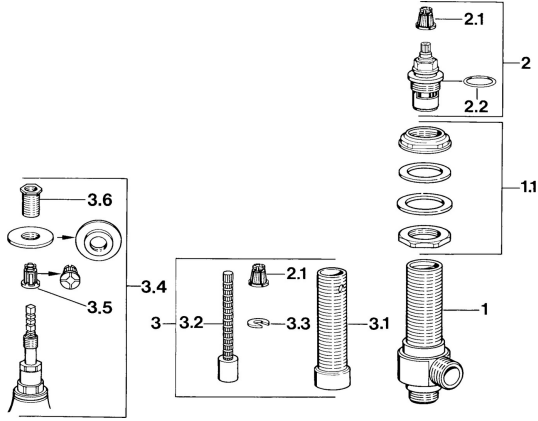

EAN: 4015474608993
static.hansa.com/00840100

Parti di ricambio

SP00840100

| | Nome | | Codice |
|-----|----------------------------------|------------------|-----------|
| 1 | Valvola di intercettazione, DN20 | Fuori produzione | 599008401 |
| 1.1 | Set di fissaggio | | 59910729 |
| 2 | Vitone, G3/4, 180° | | 59910383 |
| 2.1 | Adapter Bianco | | 59910235 |
| 2.2 | O-ring, 23x1.78 | | 59910693 |
| 3 | Prolunga, 80 mm | | 59910424 |
| 3.1 | Bussola filettata, M24x1.5 | | 59910100 |
| 3.2 | Inside spindle | | 59910379 |
| 3.3 | Anello | | 59910694 |
| 3.4 | Adapter | | 59911033 |