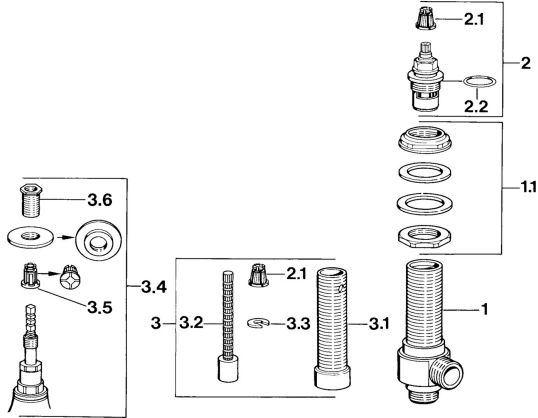

EAN: 4015474608993
static.hansa.com/00840100

Pièces de rechange

SP00840100

	Nom	Code
1	Vanne d'arrêt, DN20 Arrête	599008401
1.1	Ensemble de fixation	59910729
2	Tête, G3/4, 180°	59910383
2.1	Adaptateur Blanc	59910235
2.2	Joint, 23x1.78	59910693
3	Rallonge pour mitigeur encastrés, 80 mm	59910424
3.1	Manchon fileté, M24x1.5	59910100
3.2	Inside spindle	59910379
3.3	Anneau	59910694
3.4	Adaptateur	59911033