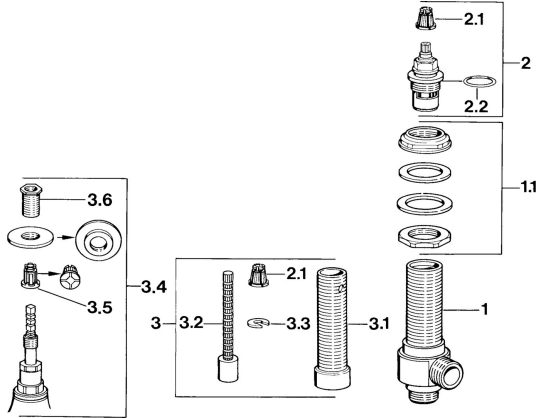

EAN: 4015474608993
static.hansa.com/00840100

Náhradní díly

SP00840100

	Název	Kód
1	Uzavírací ventil, DN20 Ukončeno	599008401
1.1	Upevňovací set	59910729
2	Vršek, G3/4, 180°	59910383
2.1	Adaptér Bílá	59910235
2.2	O-kroužek, 23x1.78	59910693
3	Nástavec-sada, 80 mm	59910424
3.1	Casquillo roscado, M24x1.5	59910100
3.2	Vnitřní vřeteno	59910379
3.3	Kroužek	59910694
3.4	Adaptér	59911033