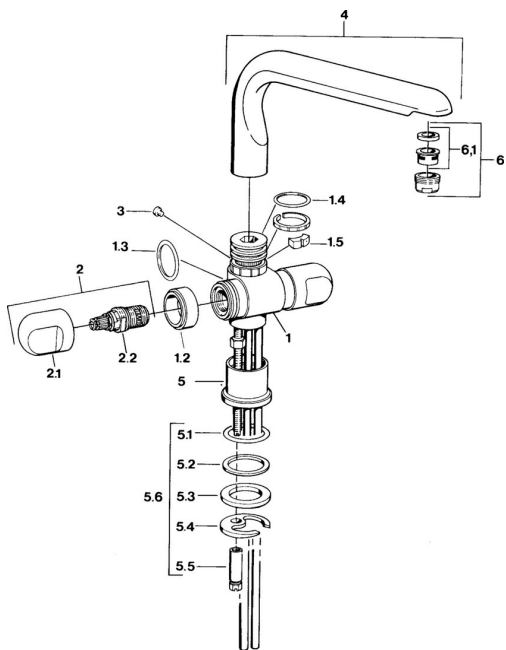

EAN: 4015474594197
static.hansa.com/0078210593

Náhradné diely

SP00782105

	Názov	Kód
1.2	Dekoratívne krúžok Chróm Ukončené	59910797
1.4	O-krúžok, 32x2,5 Ukončené	59910233
1.5	Obmedzovač Ukončené	59910534
2.1	Rukoväť Chróm Ukončené	59910211
2.1	Rukoväť regulátora teploty Chróm Ukončené	59910210
2.2	Sedlo, G1/2	59905114
3	Upevňovacia skrutka, M4 Ukončené	59910234
5.1	O-krúžok, d 38x3,5	59910236
5.2	Tesnenie, 48x33,5x2	59902283
5.3	Trečí krúžok	59904893
5.4		59904765
5.5	Skrutka, M8x1, SW13	59904766
5.6	Upevňovací set	59910749
6	Aerator, M24x1 A Biela Ukončené	59905419
6	Aerator, M24x1 STD HC A Chróm	59902366
6	Aerator, M24x1 STD CC A Ušľachtilá mosadz Ukončené	59906580
6.1	Aerator, M22/24 A	59902081