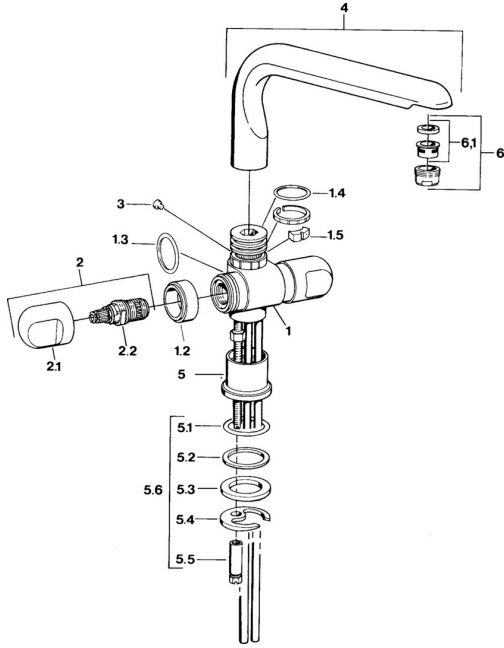

EAN: 4015474594197
static.hansa.com/0078210593

Reserveonderdelen

SP00782105

	Naam	Code
1.2	Decoratieve ring Chroom Stopgezet	59910797
1.4	O-ring, 32x2.5 Stopgezet	59910233
1.5	Temperatuurbegrenzer Stopgezet	59910534
2.1	Hendel Chroom Stopgezet	59910211
2.1	Temperatuur hendel Chroom Stopgezet	59910210
2.2	Binnenwerk, G1/2	59905114
3	Bevestigingsbout, M4 Stopgezet	59910234
5.1	O-ring, d 38x3.5	59910236
5.2	Dichting, 48x33.5x2	59902283
5.3	Glijring wit	59904893
5.4	Fixing plate	59904765
5.5	Schroef, M8x1, SW13	59904766
5.6	Bevestigingsset	59910749
6	Mousseur, M24x1 A Wit Stopgezet	59905419
6	Mousseur, M24x1 STD HC A Chroom	59902366
6	Mousseur, M24x1 STD CC A Edelmessing Stopgezet	59906580
6.1	Mousseur, M22/24 A	59902081