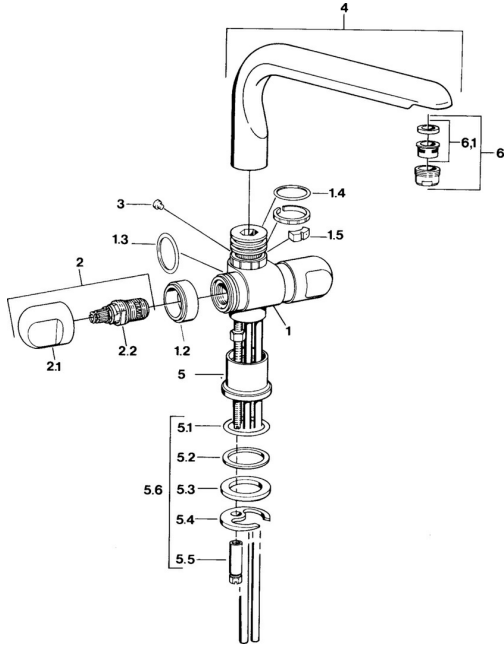

EAN: 4015474606210
static.hansa.com/0078210586

Náhradné diely

SP00782105

	Názov	Kód
1.2	Dekoratívne krúžok Chróm Ukončené	59910797
1.4	O-krúžok, 32x2,5 Ukončené	59910233
1.5	Obmedzovač Ukončené	59910534
2.1	Rukoväť Chróm Ukončené	59910211
2.1	Rukoväť regulátora teploty Chróm Ukončené	59910210
2.2	Sedlo, G1/2	59905114
3	Upevňovacia skrutka, M4 Ukončené	59910234
5.1	O-krúžok, d 38x3,5	59910236
5.2	Tesnenie, 48x33,5x2	59902283
5.3	Trečí krúžok	59904893
5.4		59904765
5.5	Skrutka, M8x1, SW13	59904766
5.6	Upevňovací set	59910749
6	Aerator, M24x1 A Biela Ukončené	59905419
6	Aerator, M24x1 STD HC A Chróm	59902366
6	Aerator, M24x1 STD CC A Ušľachtilá mosadz Ukončené	59906580
6.1	Aerator, M22/24 A	59902081