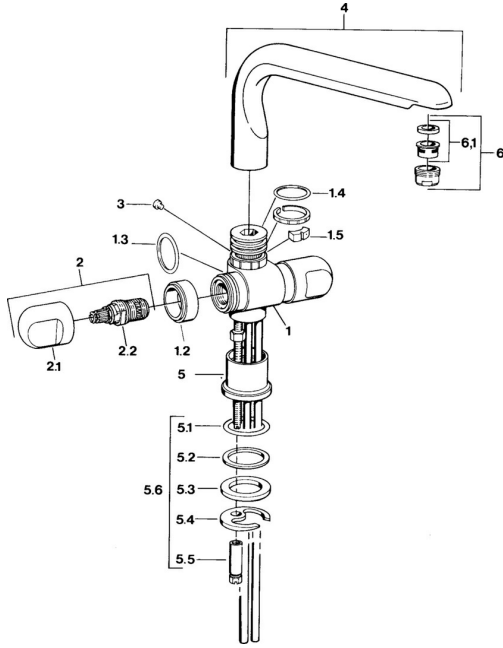

## Parti di ricambio

### SP00782105

	Nome	Codice
1.2	Anello decorativo Cromo <b>Fuori produzione</b>	59910797
1.4	O-ring, 32x2.5 <b>Fuori produzione</b>	59910233
1.5	Pezzi di bloccaggio <b>Fuori produzione</b>	59910534
2.1	Maniglia Cromo <b>Fuori produzione</b>	59910211
2.1	Maniglia per regolazione della temperatura Cromo <b>Fuori produzione</b>	59910210
2.2	Vitone, G1/2	59905114
3	Bullone di fissaggio, M4 <b>Fuori produzione</b>	59910234
5.1	O-ring, d 38x3.5	59910236
5.2	Giunto, 48x33.5x2	59902283
5.3	Anello glassato	59904893
5.4	Fixing plate	59904765
5.5	Screw, M8x1, SW13	59904766
5.6	Set di fissaggio	59910749
6	Aeratore, M24x1 A Bianco <b>Fuori produzione</b>	59905419
6	Aeratore, M24x1 STD HC A Cromo	59902366
6	Aeratore, M24x1 STD CC A Ottone lucido <b>Fuori produzione</b>	59906580
6.1	Aeratore, M22/24 A	59902081