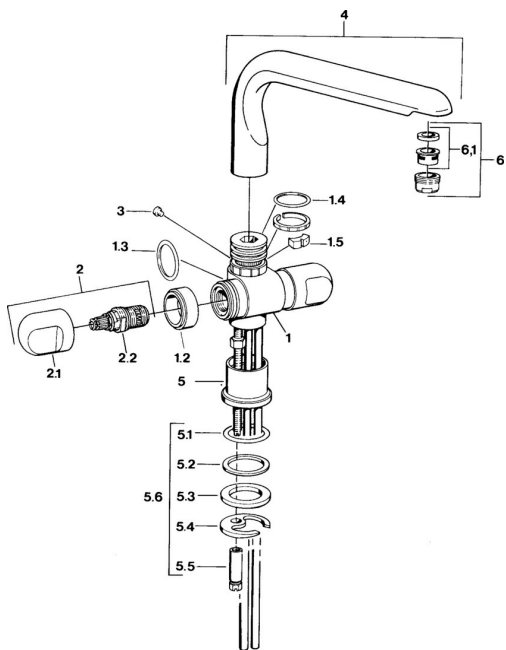

EAN: 4015474606210
static.hansa.com/0078210586

Náhradní díly

SP00782105

	Název	Kód
1.2	Dekoratívni kroužek Chrom Ukončeno	59910797
1.4	O-kroužek, 32x2.5 Ukončeno	59910233
1.5	Omezovač Ukončeno	59910534
2.1	Ovládací páka Chrom Ukončeno	59910211
2.1	Ovladač regulátoru teploty Chrom Ukončeno	59910210
2.2	Vršek, G1/2	59905114
3	Upevňovací šroub, M4 Ukončeno	59910234
5.1	O-kroužek, d 38x3.5	59910236
5.2	Těsnění, 48x33.5x2	59902283
5.3	Kroužek	59904893
5.4	Upevňovací deska	59904765
5.5	Šroub, M8x1, SW13	59904766
5.6	Upevňovací set	59910749
6	Aerator, M24x1 A Bílá Ukončeno	59905419
6	Aerator, M24x1 STD HC A Chrom	59902366
6	Aerator, M24x1 STD CC A Ušlechtilá mosaz Ukončeno	59906580
6.1	Aerator, M22/24 A	59902081