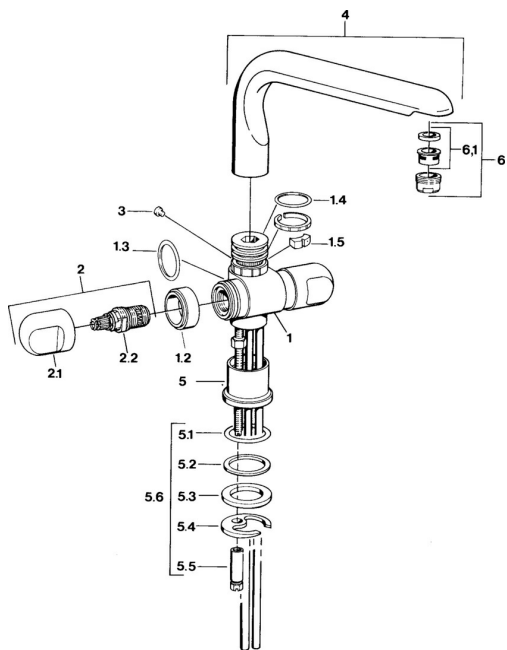

EAN: 4015474643482
static.hansa.com/0078210582

Náhradné diely

SP00782105

	Názov	Kód
1.2	Dekoratívne krúžok Chróm Ukončené	59910797
1.4	O-krúžok, 32x2,5 Ukončené	59910233
1.5	Obmedzovač Ukončené	59910534
2.1	Rukoväť Chróm Ukončené	59910211
2.1	Rukoväť regulátora teploty Chróm Ukončené	59910210
2.2	Sedlo, G1/2	59905114
3	Upevňovacia skrutka, M4 Ukončené	59910234
5.1	O-krúžok, d 38x3,5	59910236
5.2	Tesnenie, 48x33,5x2	59902283
5.3	Trečí krúžok	59904893
5.4		59904765
5.5	Skrutka, M8x1, SW13	59904766
5.6	Upevňovací set	59910749
6	Aerator, M24x1 A Biela Ukončené	59905419
6	Aerator, M24x1 STD HC A Chróm	59902366
6	Aerator, M24x1 STD CC A Ušľachtilá mosadz Ukončené	59906580
6.1	Aerator, M22/24 A	59902081