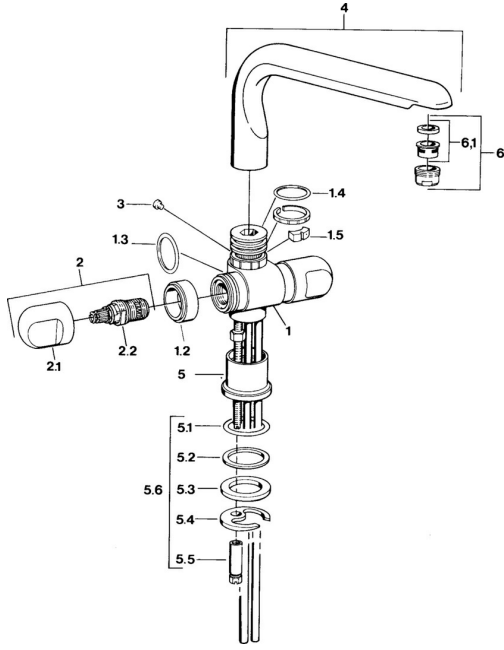

EAN: 4015474643482
static.hansa.com/0078210582

Reserveonderdelen

SP00782105

	Naam	Code
1.2	Decoratieve ring Chroom Stopgezet	59910797
1.4	O-ring, 32x2.5 Stopgezet	59910233
1.5	Temperatuurbegrenzer Stopgezet	59910534
2.1	Hendel Chroom Stopgezet	59910211
2.1	Temperatuur hendel Chroom Stopgezet	59910210
2.2	Binnenwerk, G1/2	59905114
3	Bevestigingsbout, M4 Stopgezet	59910234
5.1	O-ring, d 38x3.5	59910236
5.2	Dichting, 48x33.5x2	59902283
5.3	Glijring wit	59904893
5.4	Fixing plate	59904765
5.5	Schroef, M8x1, SW13	59904766
5.6	Bevestigingsset	59910749
6	Mousseur, M24x1 A Wit Stopgezet	59905419
6	Mousseur, M24x1 STD HC A Chroom	59902366
6	Mousseur, M24x1 STD CC A Edelmessing Stopgezet	59906580
6.1	Mousseur, M22/24 A	59902081