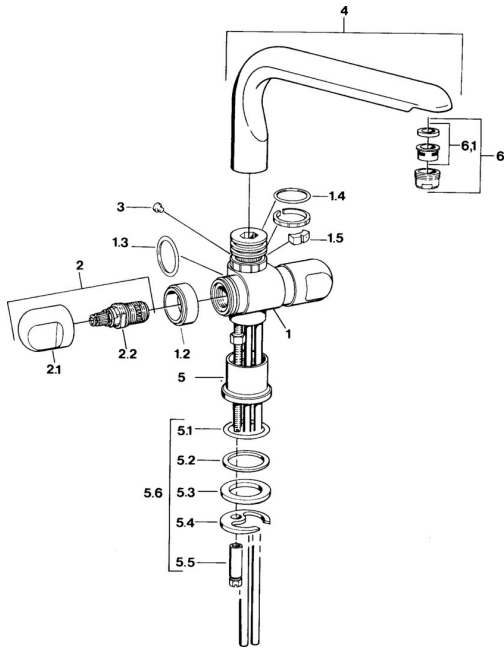

## Parti di ricambio

### SP00782105

	Nome	Codice
1.2	Anello decorativo Cromo <b>Fuori produzione</b>	59910797
1.4	O-ring, 32x2.5 <b>Fuori produzione</b>	59910233
1.5	Pezzi di bloccaggio <b>Fuori produzione</b>	59910534
2.1	Maniglia Cromo <b>Fuori produzione</b>	59910211
2.1	Maniglia per regolazione della temperatura Cromo <b>Fuori produzione</b>	59910210
2.2	Vitone, G1/2	59905114
3	Bullone di fissaggio, M4 <b>Fuori produzione</b>	59910234
5.1	O-ring, d 38x3.5	59910236
5.2	Giunto, 48x33.5x2	59902283
5.3	Anello glassato	59904893
5.4	Fixing plate	59904765
5.5	Screw, M8x1, SW13	59904766
5.6	Set di fissaggio	59910749
6	Aeratore, M24x1 A Bianco <b>Fuori produzione</b>	59905419
6	Aeratore, M24x1 STD HC A Cromo	59902366
6	Aeratore, M24x1 STD CC A Ottone lucido <b>Fuori produzione</b>	59906580
6.1	Aeratore, M22/24 A	59902081