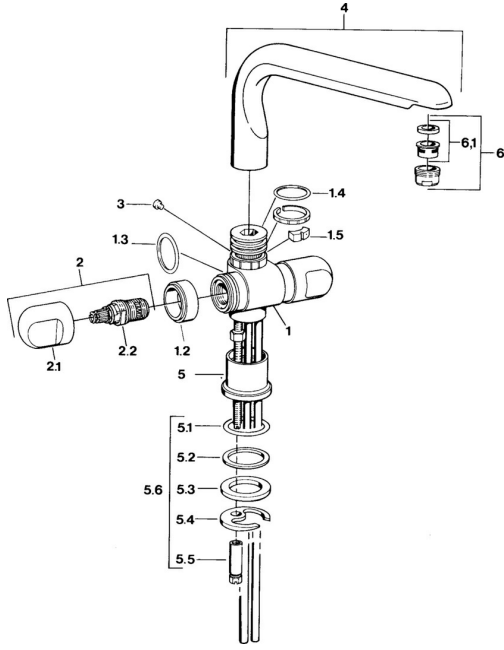

EAN: 4015474643482
static.hansa.com/0078210582

Pièces de rechange

SP00782105

	Nom		Code
1.2	Anneau décoratif Chrome Arrêté		59910797
1.4	Joint, 32x2.5 Arrêté		59910233
1.5	Limiteur Arrêté		59910534
2.1	Lever Chrome Arrêté		59910211
2.1	Croisillon réglage de température Chrome Arrêté		59910210
2.2	Tête, G1/2		59905114
3	Boulon de fixation, M4 Arrêté		59910234
5.1	Joint, d 38x3.5		59910236
5.2	Joint, 48x33.5x2		59902283
5.3	Bague glissante		59904893
5.4	Fixing plate		59904765
5.5	Vis, M8x1, SW13		59904766
5.6	Ensemble de fixation		59910749
6	Aérateur, M24x1 A Blanc Arrêté		59905419
6	Aérateur, M24x1 STD HC A Chrome		59902366
6	Aérateur, M24x1 STD CC A Laiton Arrêté		59906580
6.1	Aérateur, M22/24 A		59902081