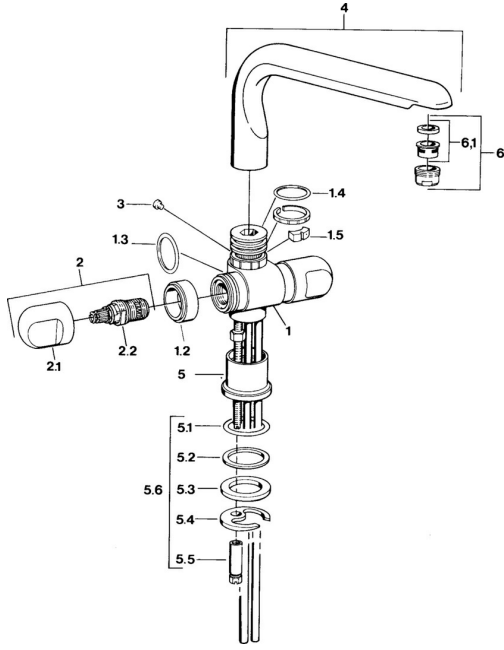

## Ersatzteile

### SP00782105

	Name	Art.-Nr.
1.2	Zierring Chrom <b>Ausgelaufen</b>	59910797
1.4	O-Ring, 32x2.5 <b>Ausgelaufen</b>	59910233
1.5	Begrenzer <b>Ausgelaufen</b>	59910534
2.1	Griff Chrom <b>Ausgelaufen</b>	59910211
2.1	Temperatureinstellgriff Chrom <b>Ausgelaufen</b>	59910210
2.2	Oberteil, G1/2	59905114
3	Befestigungsbolzen, M4 <b>Ausgelaufen</b>	59910234
5.1	O-Ring, d 38x3.5	59910236
5.2	Dichtung, 48x33.5x2	59902283
5.3	Gleitring	59904893
5.4	Befestigungsplatte	59904765
5.5	Schraube, M8x1, SW13	59904766
5.6	Befestigungssatz	59910749
6	Luftsprudler, M24x1 A Weiss <b>Ausgelaufen</b>	59905419
6	Luftsprudler, M24x1 STD HC A Chrom	59902366
6	Luftsprudler, M24x1 STD CC A Edelmessing <b>Ausgelaufen</b>	59906580
6.1	Luftsprudler, M22/24 A	59902081