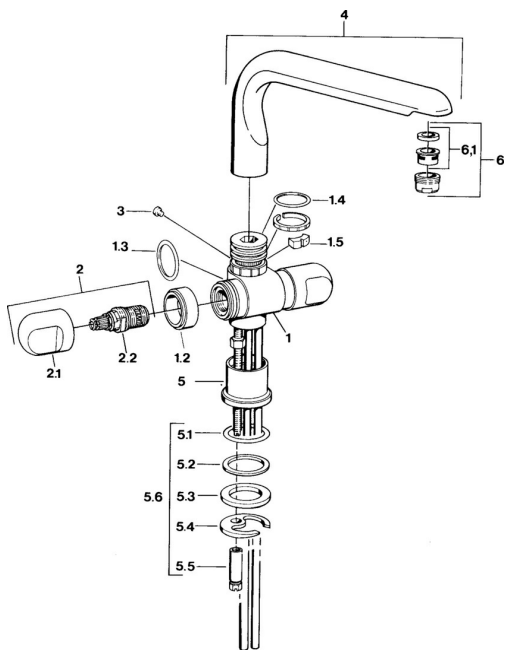

EAN: 4015474643482
static.hansa.com/0078210582

Náhradní díly

SP00782105

	Název	Kód
1.2	Dekoratívni kroužek Chrom Ukončeno	59910797
1.4	O-kroužek, 32x2.5 Ukončeno	59910233
1.5	Omezovač Ukončeno	59910534
2.1	Ovládací páka Chrom Ukončeno	59910211
2.1	Ovladač regulátoru teploty Chrom Ukončeno	59910210
2.2	Vršek, G1/2	59905114
3	Upevňovací šroub, M4 Ukončeno	59910234
5.1	O-kroužek, d 38x3.5	59910236
5.2	Těsnění, 48x33.5x2	59902283
5.3	Kroužek	59904893
5.4	Upevňovací deska	59904765
5.5	Šroub, M8x1, SW13	59904766
5.6	Upevňovací set	59910749
6	Aerator, M24x1 A Bílá Ukončeno	59905419
6	Aerator, M24x1 STD HC A Chrom	59902366
6	Aerator, M24x1 STD CC A Ušlechtilá mosaz Ukončeno	59906580
6.1	Aerator, M22/24 A	59902081