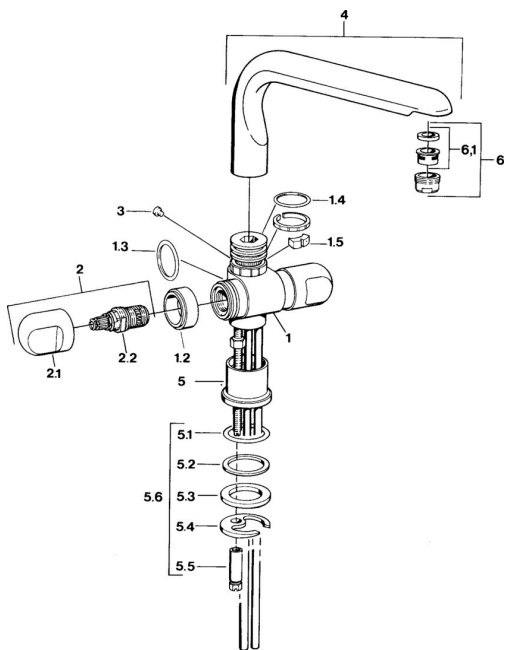

EAN: 4015474606494
static.hansa.com/0078210569

Náhradné diely

SP00782105

	Názov	Kód
1.2	Dekoratívne krúžok Chróm Ukončené	59910797
1.4	O-krúžok, 32x2,5 Ukončené	59910233
1.5	Obmedzovač Ukončené	59910534
2.1	Rukoväť Chróm Ukončené	59910211
2.1	Rukoväť regulátora teploty Chróm Ukončené	59910210
2.2	Sedlo, G1/2	59905114
3	Upevňovacia skrutka, M4 Ukončené	59910234
5.1	O-krúžok, d 38x3,5	59910236
5.2	Tesnenie, 48x33,5x2	59902283
5.3	Trecí krúžok	59904893
5.4		59904765
5.5	Skrutka, M8x1, SW13	59904766
5.6	Upevňovací set	59910749
6	Aerator, M24x1 A Biela Ukončené	59905419
6	Aerator, M24x1 STD HC A Chróm	59902366
6	Aerator, M24x1 STD CC A Ušľachtilá mosadz Ukončené	59906580
6.1	Aerator, M22/24 A	59902081