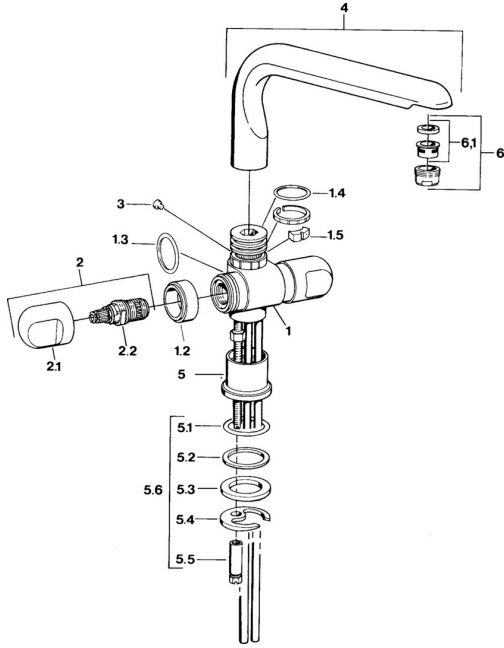

## Parti di ricambio

### SP00782105

	Nome	Codice
1.2	Anello decorativo Cromo <b>Fuori produzione</b>	59910797
1.4	O-ring, 32x2.5 <b>Fuori produzione</b>	59910233
1.5	Pezzi di bloccaggio <b>Fuori produzione</b>	59910534
2.1	Maniglia Cromo <b>Fuori produzione</b>	59910211
2.1	Maniglia per regolazione della temperatura Cromo <b>Fuori produzione</b>	59910210
2.2	Vitone, G1/2	59905114
3	Bullone di fissaggio, M4 <b>Fuori produzione</b>	59910234
5.1	O-ring, d 38x3.5	59910236
5.2	Giunto, 48x33.5x2	59902283
5.3	Anello glassato	59904893
5.4	Fixing plate	59904765
5.5	Screw, M8x1, SW13	59904766
5.6	Set di fissaggio	59910749
6	Aeratore, M24x1 A Bianco <b>Fuori produzione</b>	59905419
6	Aeratore, M24x1 STD HC A Cromo	59902366
6	Aeratore, M24x1 STD CC A Ottone lucido <b>Fuori produzione</b>	59906580
6.1	Aeratore, M22/24 A	59902081