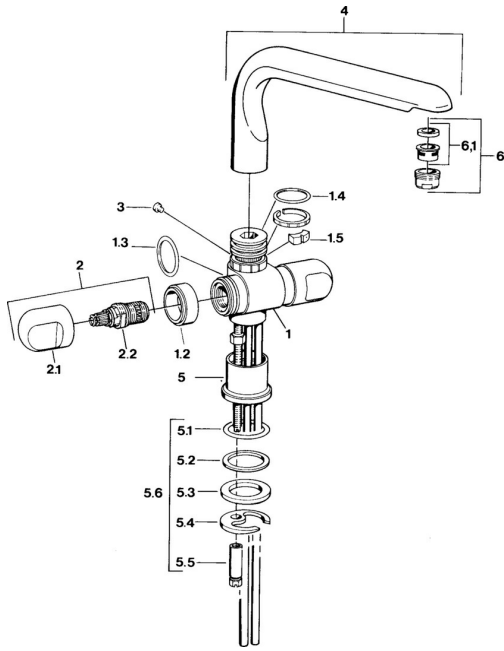

## Pièces de rechange

### SP00782105

	Nom	Code
1.2	Anneau décoratif Chrome <b>Arrêté</b>	59910797
1.4	Joint, 32x2.5 <b>Arrêté</b>	59910233
1.5	Limiteur <b>Arrêté</b>	59910534
2.1	Levier Chrome <b>Arrêté</b>	59910211
2.1	Croisillon réglage de température Chrome <b>Arrêté</b>	59910210
2.2	Tête, G1/2	59905114
3	Boulon de fixation, M4 <b>Arrêté</b>	59910234
5.1	Joint, d 38x3.5	59910236
5.2	Joint, 48x33.5x2	59902283
5.3	Bague glissante	59904893
5.4	Fixing plate	59904765
5.5	Vis, M8x1, SW13	59904766
5.6	Ensemble de fixation	59910749
6	Aérateur, M24x1 A Blanc <b>Arrêté</b>	59905419
6	Aérateur, M24x1 STD HC A Chrome	59902366
6	Aérateur, M24x1 STD CC A Laiton <b>Arrêté</b>	59906580
6.1	Aérateur, M22/24 A	59902081