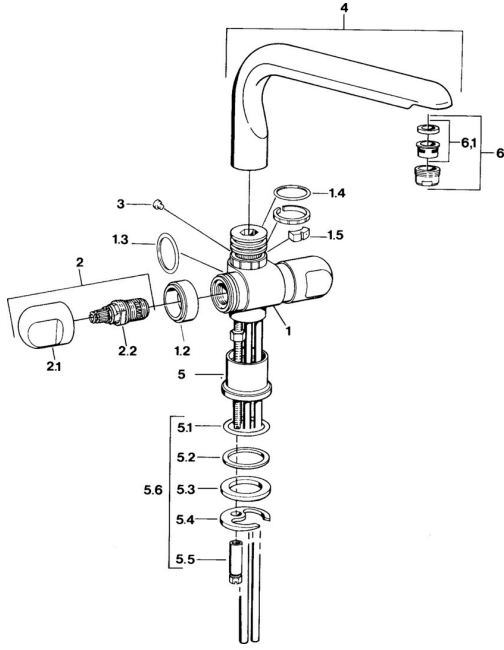

EAN: 4015474594173
static.hansa.com/00782105

Reserveonderdelen

SP00782105

	Naam	Code
1.2	Decoratieve ring Chroom Stopgezet	59910797
1.4	O-ring, 32x2.5 Stopgezet	59910233
1.5	Temperatuurbegrenzer Stopgezet	59910534
2.1	Hendel Chroom Stopgezet	59910211
2.1	Temperatuur hendel Chroom Stopgezet	59910210
2.2	Binnenwerk, G1/2	59905114
3	Bevestigingsbout, M4 Stopgezet	59910234
5.1	O-ring, d 38x3.5	59910236
5.2	Dichting, 48x33.5x2	59902283
5.3	Glijring wit	59904893
5.4	Fixing plate	59904765
5.5	Schroef, M8x1, SW13	59904766
5.6	Bevestigingsset	59910749
6	Mousseur, M24x1 A Wit Stopgezet	59905419
6	Mousseur, M24x1 STD HC A Chroom	59902366
6	Mousseur, M24x1 STD CC A Edelmessing Stopgezet	59906580
6.1	Mousseur, M22/24 A	59902081