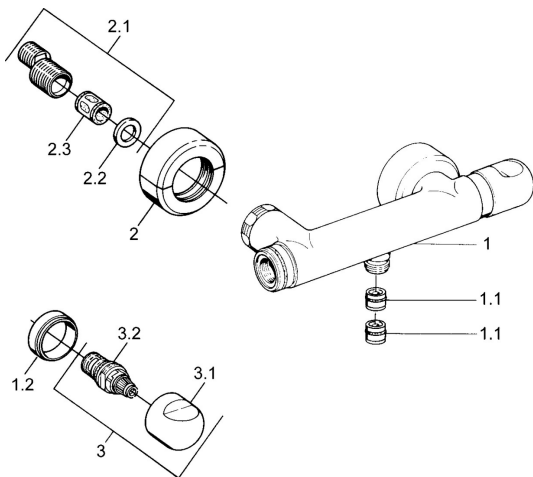

EAN: 4015474630369
static.hansa.com/0075010594

Náhradné diely

SP00750105

	Názov	Kód
1.1	Spätný ventil	59905714
1.2	Dekoratívne krúžok Chróm Ukončené	59910797
2	Sada krycích ružíc (2 ks) Chróm Ukončené	59911022
2.1	Excentrická spojka, G3/4xG1/2, DN15	59910254
2.2	Tesniaci krúžok, 23,9x15,2x2	59902689
2.3	Tlmič	59904792
3.1	Rukoväť Chróm Ukončené	59910211
3.1	Rukoväť regulátora teploty Chróm Ukončené	59910210
3.2	Sedlo, G1/2	59905114