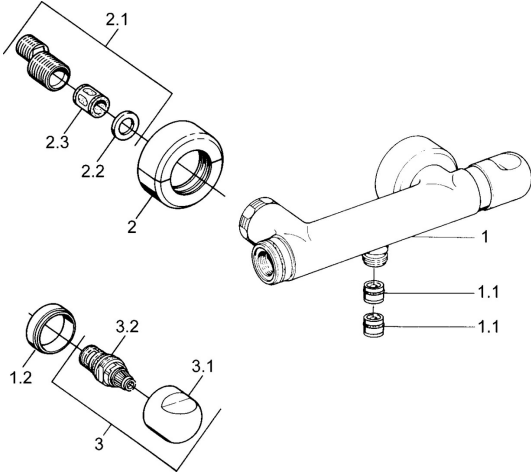

EAN: 4015474630369
static.hansa.com/0075010594

Reserveonderdelen

SP00750105

	Naam	Code
1.1	Terugslagklep	59905714
1.2	Decoratieve ring Chroom Stopgezet	59910797
2	Opbouwdeel Chroom Stopgezet	59911022
2.1	Excentrieke aansluiting, G3/4xG1/2, DN15	59910254
2.2	Borgring, 23.9x15.2x2	59902689
2.3	Geluiddemper	59904792
3.1	Hendel Chroom Stopgezet	59910211
3.1	Temperatuur hendel Chroom Stopgezet	59910210
3.2	Binnenwerk, G1/2	59905114