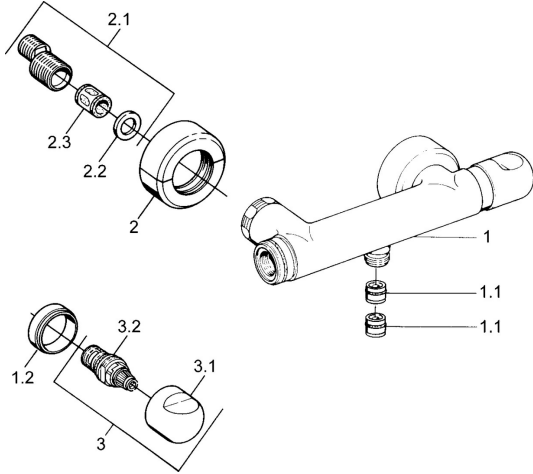

EAN: 4015474630369
static.hansa.com/0075010594

Parti di ricambio

SP00750105

	Nome	Codice
1.1	Valvola antiriflusso	59905714
1.2	Anello decorativo Cromo Fuori produzione	59910797
2	Cromo Fuori produzione	59911022
2.1	Connettore eccentrico, G3/4xG1/2, DN15	59910254
2.2	Anello di tenuta, 23.9x15.2x2	59902689
2.3	Silenziatore	59904792
3.1	Maniglia Cromo Fuori produzione	59910211
3.1	Maniglia per regolazione della temperatura Cromo Fuori produzione	59910210
3.2	Vitone, G1/2	59905114