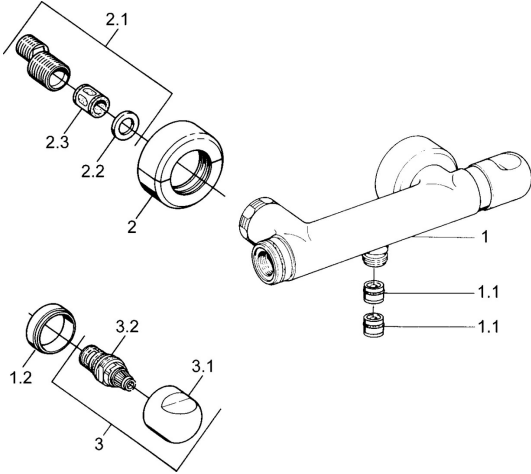

EAN: 4015474630369
static.hansa.com/0075010594

Pièces de rechange

SP00750105

| | Nom | Code |
|-----|--|----------|
| 1.1 | Clapet anti-retour | 59905714 |
| 1.2 | Anneau décoratif Chrome Arrêté | 59910797 |
| 2 | Rosaces la paire Chrome Arrêté | 59911022 |
| 2.1 | Connecteur excentrique, G3/4xG1/2, DN15 | 59910254 |
| 2.2 | Joint, 23.9x15.2x2 | 59902689 |
| 2.3 | Silencieux | 59904792 |
| 3.1 | Levier Chrome Arrêté | 59910211 |
| 3.1 | Croisillon réglage de température Chrome Arrêté | 59910210 |
| 3.2 | Tête, G1/2 | 59905114 |