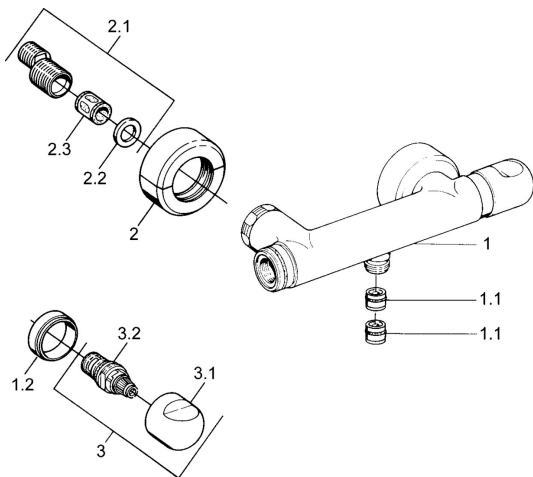

EAN: 4015474606074
static.hansa.com/0075010593

Náhradné diely

SP00750105

	Názov	Kód
1.1	Spätný ventil	59905714
1.2	Dekoratívne krúžok Chróm Ukončené	59910797
2	Sada krycích ružíc (2 ks) Chróm Ukončené	59911022
2.1	Excentrická spojka, G3/4xG1/2, DN15	59910254
2.2	Tesniaci krúžok, 23,9x15,2x2	59902689
2.3	Tlmič	59904792
3.1	Rukoväť Chróm Ukončené	59910211
3.1	Rukoväť regulátora teploty Chróm Ukončené	59910210
3.2	Sedlo, G1/2	59905114