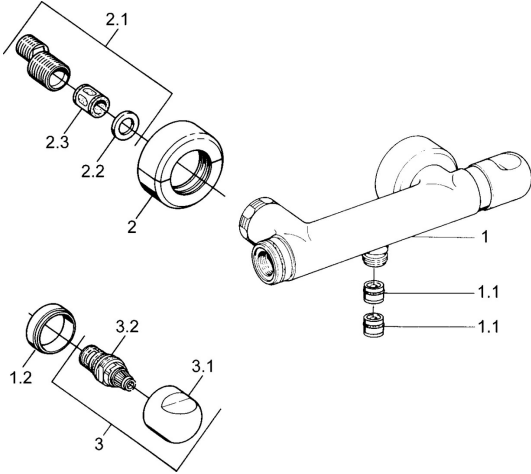

## Reserveonderdelen

### SP00750105

	Naam	Code
1.1	Terugslagklep	59905714
1.2	Decoratieve ring Chroom <span>Stopgezet</span>	59910797
2	Opbouwdeel Chroom <span>Stopgezet</span>	59911022
2.1	Excentrieke aansluiting, G3/4xG1/2, DN15	59910254
2.2	Borgring, 23.9x15.2x2	59902689
2.3	Geluiddemper	59904792
3.1	Hendel Chroom <span>Stopgezet</span>	59910211
3.1	Temperatuur hendel Chroom <span>Stopgezet</span>	59910210
3.2	Binnenwerk, G1/2	59905114