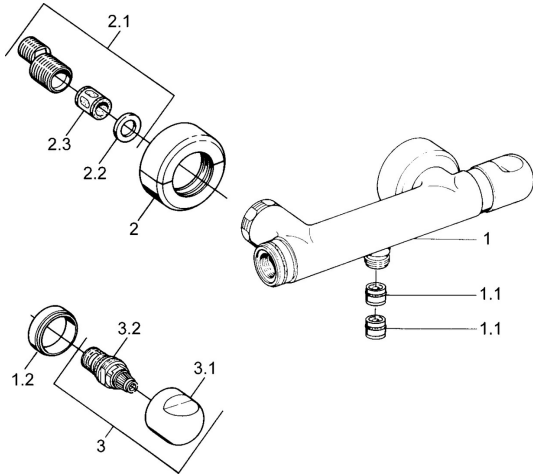

## Parti di ricambio

### SP00750105

	Nome	Codice
1.1	Valvola antiriflusso	59905714
1.2	Anello decorativo Cromo <b>Fuori produzione</b>	59910797
2	Cromo <b>Fuori produzione</b>	59911022
2.1	Connettore eccentrico, G3/4xG1/2, DN15	59910254
2.2	Anello di tenuta, 23.9x15.2x2	59902689
2.3	Silenziatore	59904792
3.1	Maniglia Cromo <b>Fuori produzione</b>	59910211
3.1	Maniglia per regolazione della temperatura Cromo <b>Fuori produzione</b>	59910210
3.2	Vitone, G1/2	59905114