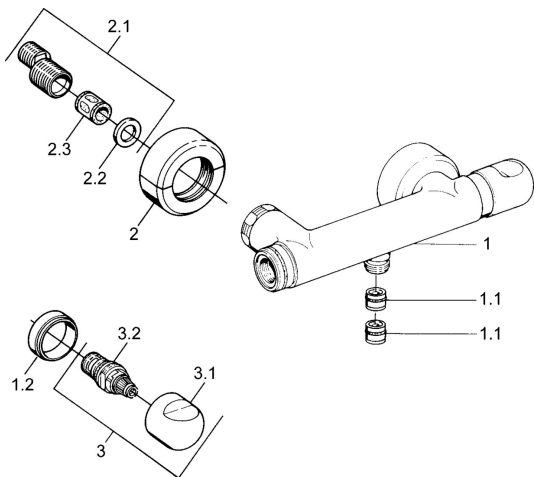

EAN: 4015474606074
static.hansa.com/0075010593

Pièces de rechange

SP00750105

	Nom	Code
1.1	Clapet anti-retour	59905714
1.2	Anneau décoratif Chrome Arrêté	59910797
2	Rosaces la paire Chrome Arrêté	59911022
2.1	Connecteur excentrique, G3/4xG1/2, DN15	59910254
2.2	Joint, 23.9x15.2x2	59902689
2.3	Silencieux	59904792
3.1	Levier Chrome Arrêté	59910211
3.1	Croisillon réglage de température Chrome Arrêté	59910210
3.2	Tête, G1/2	59905114