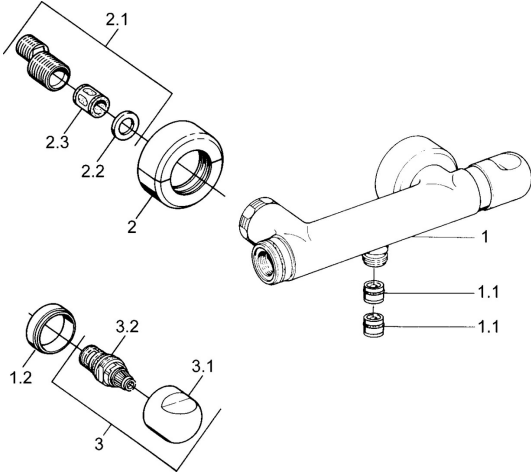

## Ersatzteile

### SP00750105

	Name	Art.-Nr.
1.1	Rückschlagventil	59905714
1.2	Zierring Chrom <b>Ausgelaufen</b>	59910797
2	Rosetten (2 Stück) Chrom <b>Ausgelaufen</b>	59911022
2.1	Exzenter-Anschluss, G3/4xG1/2, DN15	59910254
2.2	Haltering, 23.9x15.2x2	59902689
2.3	Schalldämpfer	59904792
3.1	Griff Chrom <b>Ausgelaufen</b>	59910211
3.1	Temperatureinstellgriff Chrom <b>Ausgelaufen</b>	59910210
3.2	Oberteil, G1/2	59905114