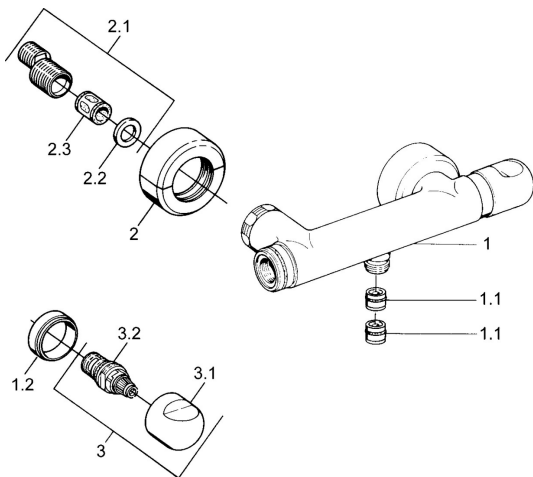

EAN: 4015474606074
static.hansa.com/0075010593

Náhradní díly

SP00750105

| | Název | Kód |
|-----|--|----------|
| 1.1 | Zpětný ventil | 59905714 |
| 1.2 | Dekoratívni kroužek Chrom Ukončeno | 59910797 |
| 2 | Krycí díl Chrom Ukončeno | 59911022 |
| 2.1 | Excentrická spojka, G3/4xG1/2, DN15 | 59910254 |
| 2.2 | Těsnící kroužek, 23,9x15,2x2 | 59902689 |
| 2.3 | Tlumič | 59904792 |
| 3.1 | Ovládací páka Chrom Ukončeno | 59910211 |
| 3.1 | Ovladač regulátoru teploty Chrom Ukončeno | 59910210 |
| 3.2 | Vršek, G1/2 | 59905114 |