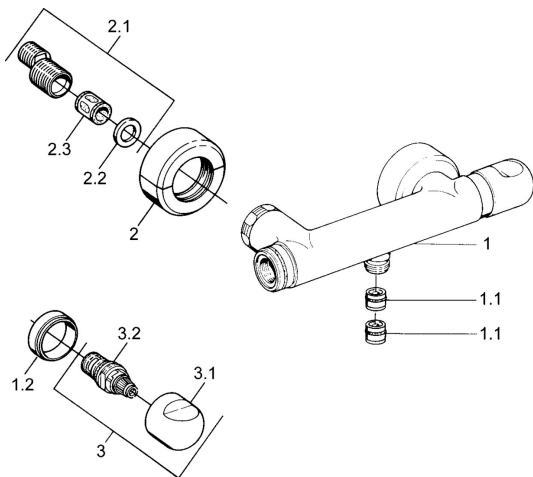

EAN: 4015474606470
static.hansa.com/0075010586

Náhradné diely

SP00750105

	Názov	Kód
1.1	Spätný ventil	59905714
1.2	Dekoratívne krúžok Chróm Ukončené	59910797
2	Sada krycích ružíc (2 ks) Chróm Ukončené	59911022
2.1	Excentrická spojka, G3/4xG1/2, DN15	59910254
2.2	Tesniaci krúžok, 23,9x15,2x2	59902689
2.3	Tlmič	59904792
3.1	Rukoväť Chróm Ukončené	59910211
3.1	Rukoväť regulátora teploty Chróm Ukončené	59910210
3.2	Sedlo, G1/2	59905114