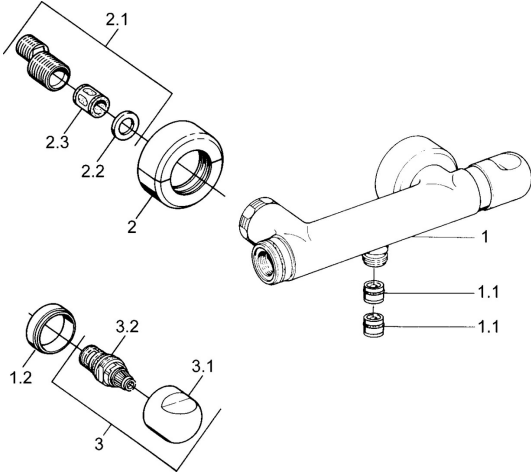

EAN: 4015474606470
static.hansa.com/0075010586

Reserveonderdelen

SP00750105

	Naam	Code
1.1	Terugslagklep	59905714
1.2	Decoratieve ring Chroom Stopgezet	59910797
2	Opbouwdeel Chroom Stopgezet	59911022
2.1	Excentrieke aansluiting, G3/4xG1/2, DN15	59910254
2.2	Borgring, 23.9x15.2x2	59902689
2.3	Geluiddemper	59904792
3.1	Hendel Chroom Stopgezet	59910211
3.1	Temperatuur hendel Chroom Stopgezet	59910210
3.2	Binnenwerk, G1/2	59905114