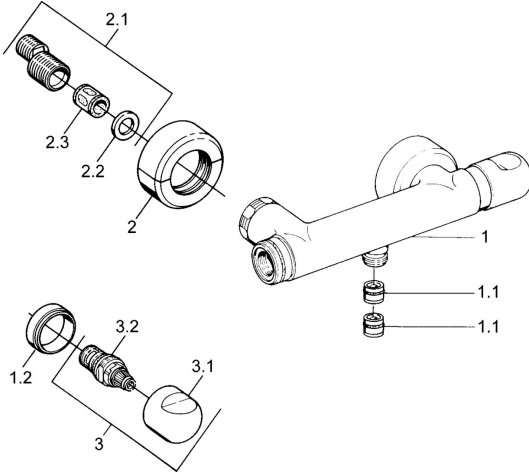

EAN: 4015474606470
static.hansa.com/0075010586

Parti di ricambio

SP00750105

	Nome	Codice
1.1	Valvola antiriflusso	59905714
1.2	Anello decorativo Cromo Fuori produzione	59910797
2	Cromo Fuori produzione	59911022
2.1	Connettore eccentrico, G3/4xG1/2, DN15	59910254
2.2	Anello di tenuta, 23.9x15.2x2	59902689
2.3	Silenziatore	59904792
3.1	Maniglia Cromo Fuori produzione	59910211
3.1	Maniglia per regolazione della temperatura Cromo Fuori produzione	59910210
3.2	Vitone, G1/2	59905114