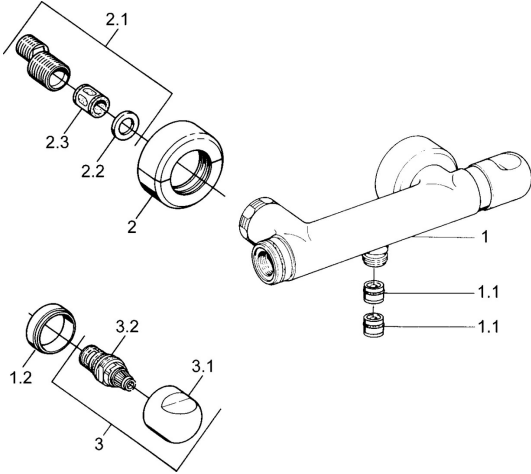

## Pièces de rechange

### SP00750105

	Nom	Code
1.1	Clapet anti-retour	59905714
1.2	Anneau décoratif Chrome <b>Arrêté</b>	59910797
2	Rosaces la paire Chrome <b>Arrêté</b>	59911022
2.1	Connecteur excentrique, G3/4xG1/2, DN15	59910254
2.2	Joint, 23.9x15.2x2	59902689
2.3	Silencieux	59904792
3.1	Levier Chrome <b>Arrêté</b>	59910211
3.1	Croisillon réglage de température Chrome <b>Arrêté</b>	59910210
3.2	Tête, G1/2	59905114