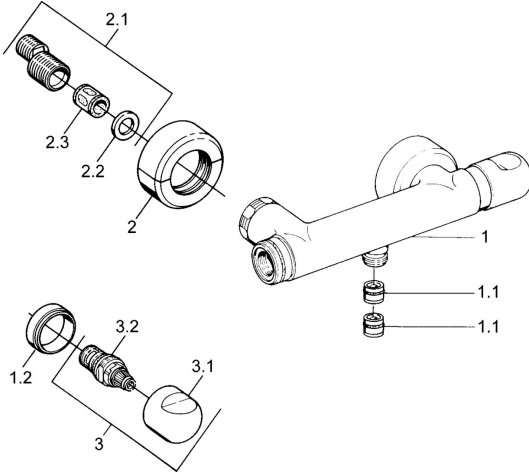

EAN: 4015474606470
static.hansa.com/0075010586

Ersatzteile

SP00750105

	Name	Art.-Nr.
1.1	Rückschlagventil	59905714
1.2	Zierring Chrom Ausgelaufen	59910797
2	Rosetten (2 Stück) Chrom Ausgelaufen	59911022
2.1	Exzenter-Anschluss, G3/4xG1/2, DN15	59910254
2.2	Haltering, 23.9x15.2x2	59902689
2.3	Schalldämpfer	59904792
3.1	Griff Chrom Ausgelaufen	59910211
3.1	Temperatureinstellgriff Chrom Ausgelaufen	59910210
3.2	Oberteil, G1/2	59905114