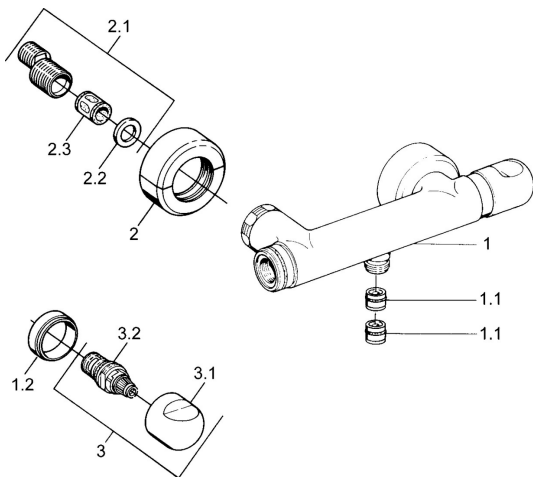

EAN: 4015474606470
static.hansa.com/0075010586

Náhradní díly

SP00750105

	Název	Kód
1.1	Zpětný ventil	59905714
1.2	Dekoratívní kroužek Chrom Ukončeno	59910797
2	Krycí díl Chrom Ukončeno	59911022
2.1	Excentrická spojka, G3/4xG1/2, DN15	59910254
2.2	Těsnící kroužek, 23,9x15,2x2	59902689
2.3	Tlumič	59904792
3.1	Ovládací páka Chrom Ukončeno	59910211
3.1	Ovladač regulátoru teploty Chrom Ukončeno	59910210
3.2	Vršek, G1/2	59905114