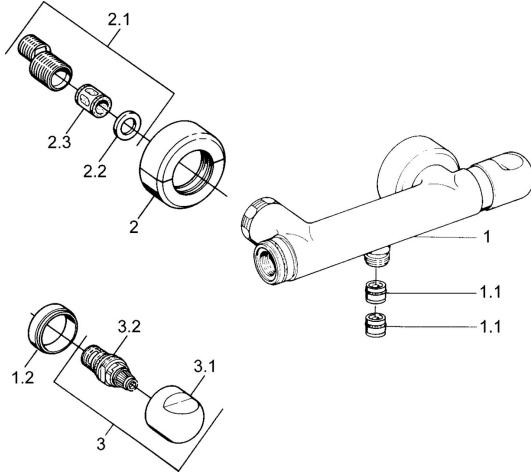

EAN: 4015474643185
static.hansa.com/0075010582

Náhradné diely

SP00750105

	Názov	Kód
1.1	Spätný ventil	59905714
1.2	Dekoratívne krúžok Chróm Ukončené	59910797
2	Sada krycích ružíc (2 ks) Chróm Ukončené	59911022
2.1	Excentrická spojka, G3/4xG1/2, DN15	59910254
2.2	Tesniaci krúžok, 23,9x15,2x2	59902689
2.3	Tlmič	59904792
3.1	Rukoväť Chróm Ukončené	59910211
3.1	Rukoväť regulátora teploty Chróm Ukončené	59910210
3.2	Sedlo, G1/2	59905114