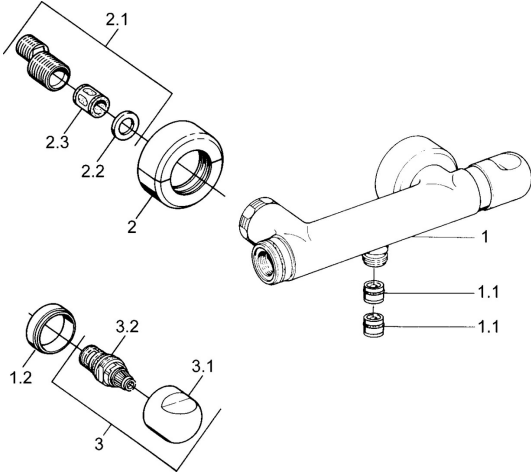

EAN: 4015474643185
static.hansa.com/0075010582

Reserveonderdelen

SP00750105

	Naam	Code
1.1	Terugslagklep	59905714
1.2	Decoratieve ring Chroom Stopgezet	59910797
2	Opbouwdeel Chroom Stopgezet	59911022
2.1	Excentrieke aansluiting, G3/4xG1/2, DN15	59910254
2.2	Borgring, 23.9x15.2x2	59902689
2.3	Geluiddemper	59904792
3.1	Hendel Chroom Stopgezet	59910211
3.1	Temperatuur hendel Chroom Stopgezet	59910210
3.2	Binnenwerk, G1/2	59905114