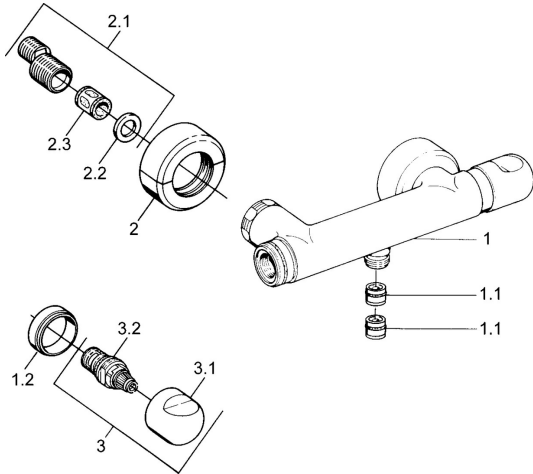

## Parti di ricambio

### SP00750105

	Nome	Codice
1.1	Valvola antiriflusso	59905714
1.2	Anello decorativo Cromo <b>Fuori produzione</b>	59910797
2	Cromo <b>Fuori produzione</b>	59911022
2.1	Connettore eccentrico, G3/4xG1/2, DN15	59910254
2.2	Anello di tenuta, 23.9x15.2x2	59902689
2.3	Silenziatore	59904792
3.1	Maniglia Cromo <b>Fuori produzione</b>	59910211
3.1	Maniglia per regolazione della temperatura Cromo <b>Fuori produzione</b>	59910210
3.2	Vitone, G1/2	59905114