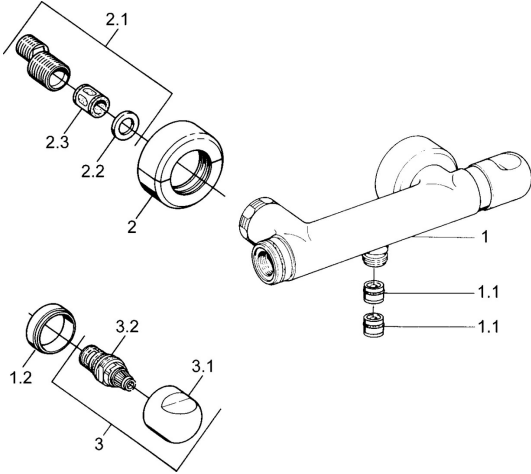

EAN: 4015474643185
static.hansa.com/0075010582

Pièces de rechange

SP00750105

	Nom	Code
1.1	Clapet anti-retour	59905714
1.2	Anneau décoratif Chrome Arrêté	59910797
2	Rosaces la paire Chrome Arrêté	59911022
2.1	Connecteur excentrique, G3/4xG1/2, DN15	59910254
2.2	Joint, 23.9x15.2x2	59902689
2.3	Silencieux	59904792
3.1	Levier Chrome Arrêté	59910211
3.1	Croisillon réglage de température Chrome Arrêté	59910210
3.2	Tête, G1/2	59905114