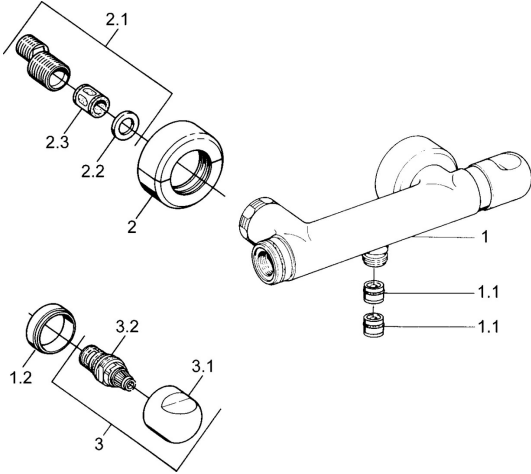

EAN: 4015474643185
static.hansa.com/0075010582

Ersatzteile

SP00750105

	Name	Art.-Nr.
1.1	Rückschlagventil	59905714
1.2	Zierring Chrom Ausgelaufen	59910797
2	Rosetten (2 Stück) Chrom Ausgelaufen	59911022
2.1	Exzenter-Anschluss, G3/4xG1/2, DN15	59910254
2.2	Haltering, 23.9x15.2x2	59902689
2.3	Schalldämpfer	59904792
3.1	Griff Chrom Ausgelaufen	59910211
3.1	Temperatureinstellgriff Chrom Ausgelaufen	59910210
3.2	Oberteil, G1/2	59905114