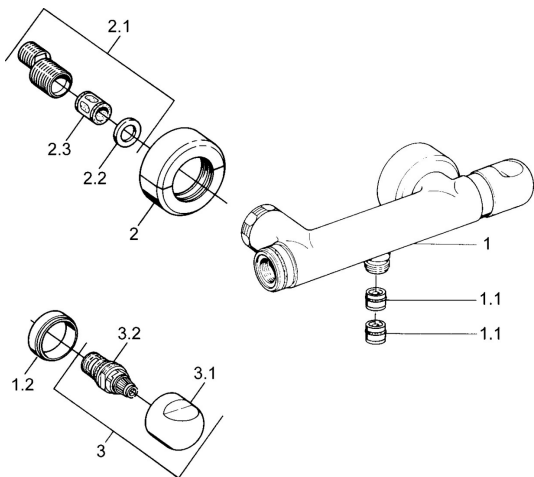

EAN: 4015474643185
static.hansa.com/0075010582

Náhradní díly

SP00750105

	Název	Kód
1.1	Zpětný ventil	59905714
1.2	Dekoratívni kroužek Chrom Ukončeno	59910797
2	Krycí díl Chrom Ukončeno	59911022
2.1	Excentrická spojka, G3/4xG1/2, DN15	59910254
2.2	Těsnící kroužek, 23,9x15,2x2	59902689
2.3	Tlumič	59904792
3.1	Ovládací páka Chrom Ukončeno	59910211
3.1	Ovladač regulátoru teploty Chrom Ukončeno	59910210
3.2	Vršek, G1/2	59905114