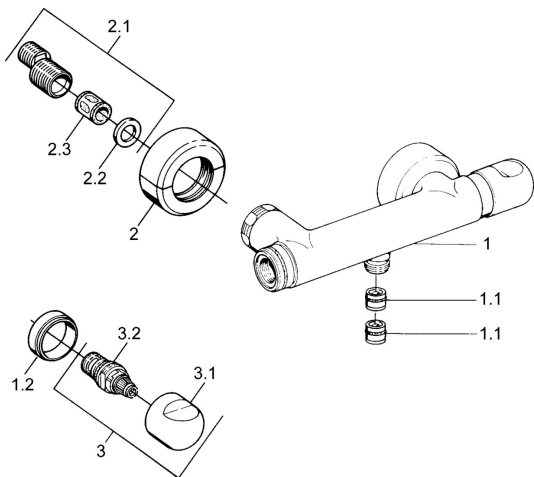

EAN: 4015474606067
static.hansa.com/0075010581

Náhradné diely

SP00750105

	Názov	Kód
1.1	Spätný ventil	59905714
1.2	Dekoratívne krúžok Chróm Ukončené	59910797
2	Sada krycích ružíc (2 ks) Chróm Ukončené	59911022
2.1	Excentrická spojka, G3/4xG1/2, DN15	59910254
2.2	Tesniaci krúžok, 23,9x15,2x2	59902689
2.3	Tlmič	59904792
3.1	Rukoväť Chróm Ukončené	59910211
3.1	Rukoväť regulátora teploty Chróm Ukončené	59910210
3.2	Sedlo, G1/2	59905114