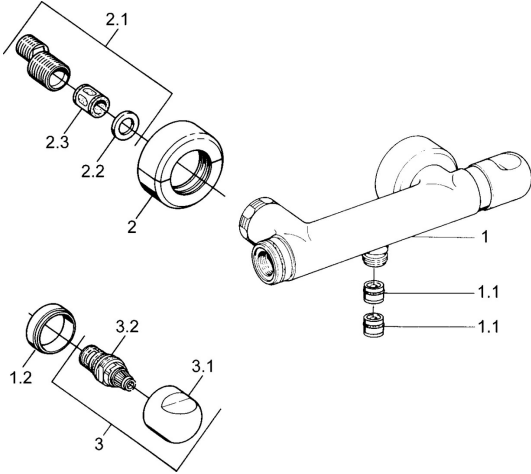

## Reserveonderdelen

### SP00750105

	Naam	Code
1.1	Terugslagklep	59905714
1.2	Decoratieve ring Chroom <span style="background-color: #cccccc;">Stopgezet</span>	59910797
2	Opbouwdeel Chroom <span style="background-color: #cccccc;">Stopgezet</span>	59911022
2.1	Excentrieke aansluiting, G3/4xG1/2, DN15	59910254
2.2	Borgring, 23.9x15.2x2	59902689
2.3	Geluiddemper	59904792
3.1	Hendel Chroom <span style="background-color: #cccccc;">Stopgezet</span>	59910211
3.1	Temperatuur hendel Chroom <span style="background-color: #cccccc;">Stopgezet</span>	59910210
3.2	Binnenwerk, G1/2	59905114